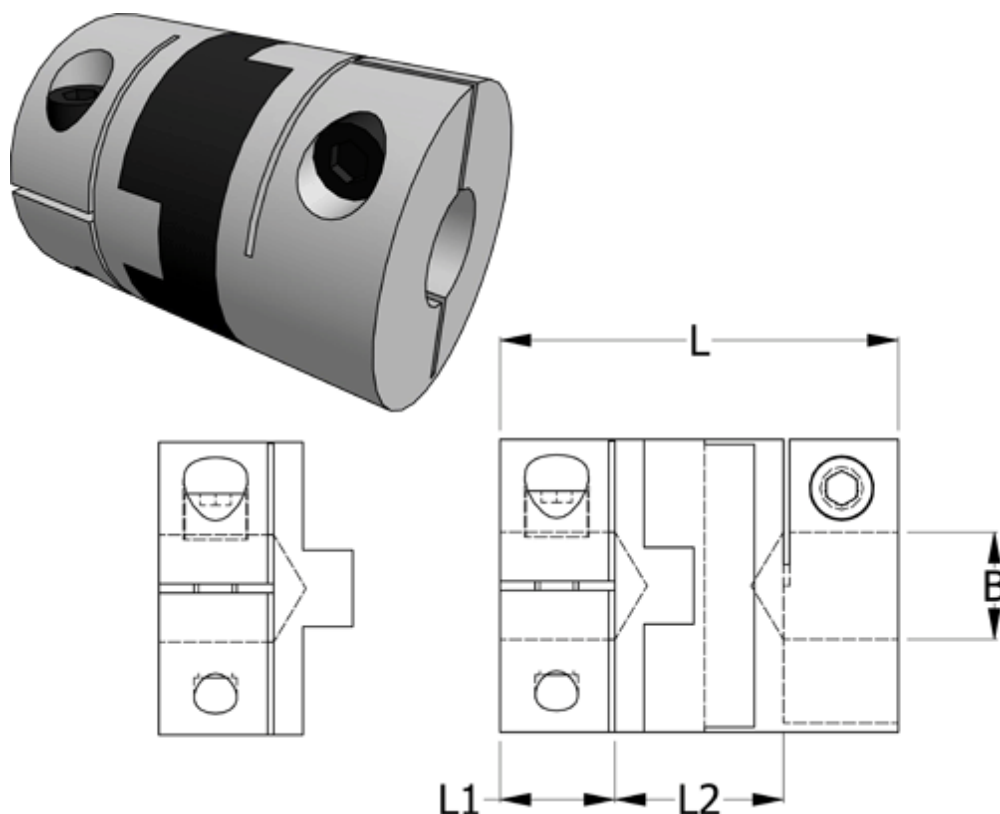

Varenummer: 33212344138
Beskrivelse: Oldham koblingsnav 234.41.38 ALU
med klemnav, boring 14 mm

Mål

B1 = 14
D = 41.3
L = 50.8
L1 = 16.7
L2 = 17.4

Moment (Nm) = 17

Note: Overnævnte varenr. er kun for et koblingsnav. Der går 2 koblingsnav og 1 element til 1 komplet kobling

Skrue = M4